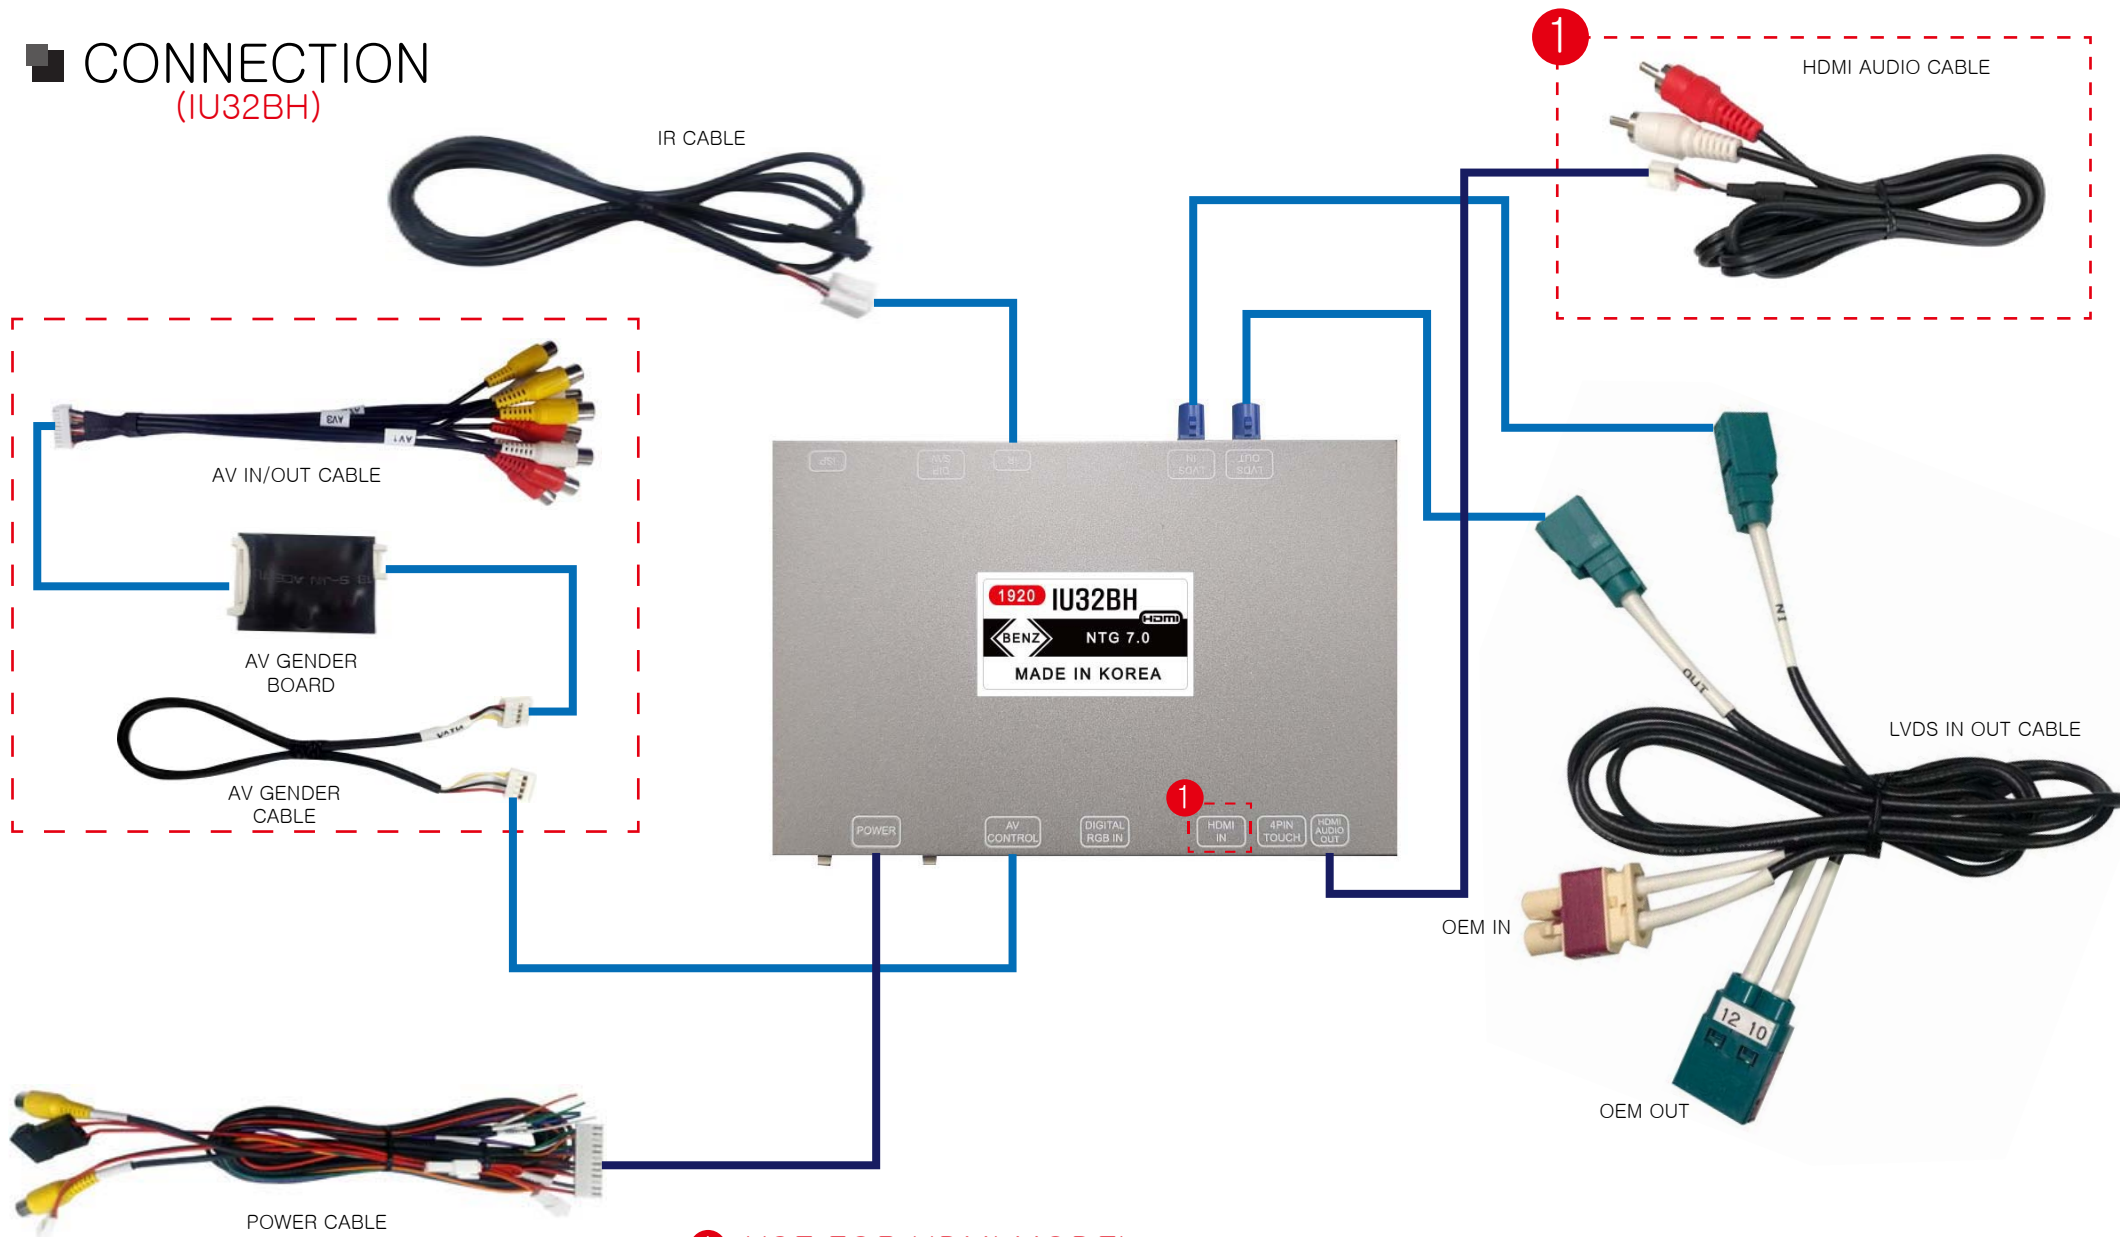

# COMPONENTS

1 MAIN UNIT

2 POWER CABLE

3 HDMI AUDIO CABLE

4 IR CABLE

5 LVDS IN OUT CABLE

6 R/C

7 AV IN/OUT CABLE

※ OPTION ※

8 AV GENDER CABLE

※ OPTION ※

9 AV GENDER BOARD

※ OPTION ※

# CONNECTION (IU32BH)

※ ① USE FOR HDMI MODEL ※

## IU32BH SPEC

- INPUT SPEC
  - 1 x LVDS Input
  - 1 x HDMI input
  - 1 x CVBS(rear camera)
  - 1 x CVBS(front camera or A/V)
- OUTPUT SPEC
  - 1 x CVBS
- POWER SPEC
  - Input power : 8VDC ~ 24VDC
  - Consumption : 5WATT
- SIZE
  - 152\*98\*20mm(Width\*Length\*Height)
- POWER 10pin